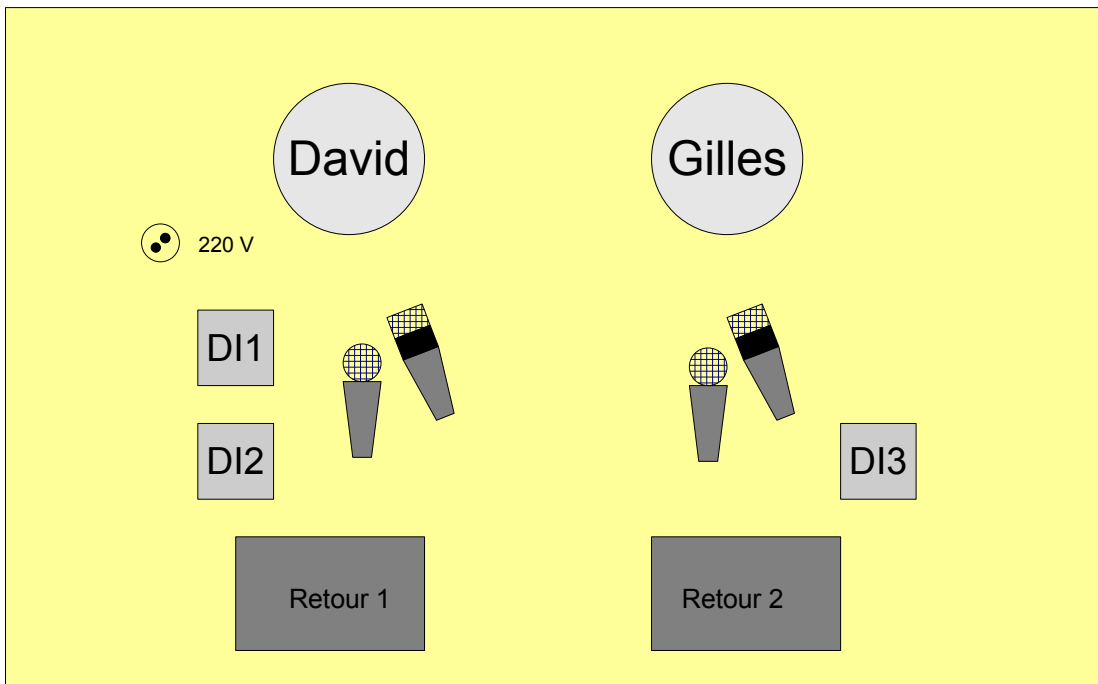

# Plan de scène: Gilles Thoraval

patch	source	interface	notes
1	pédalier basse	DI1	
2	guit David	DI2	
3	banjo David	mic statique ou type 57	au choix suivant config
4	guit Gilles	DI3	
5	banjo, ukulele Gilles	mic statique ou type 57	au choix suivant config
6	vx David	sm/beta 58	
7	vx Gilles	sm/beta 58	
	<b><u>Tél. David:</u></b>	<b><u>06 15 23 57 72</u></b>	