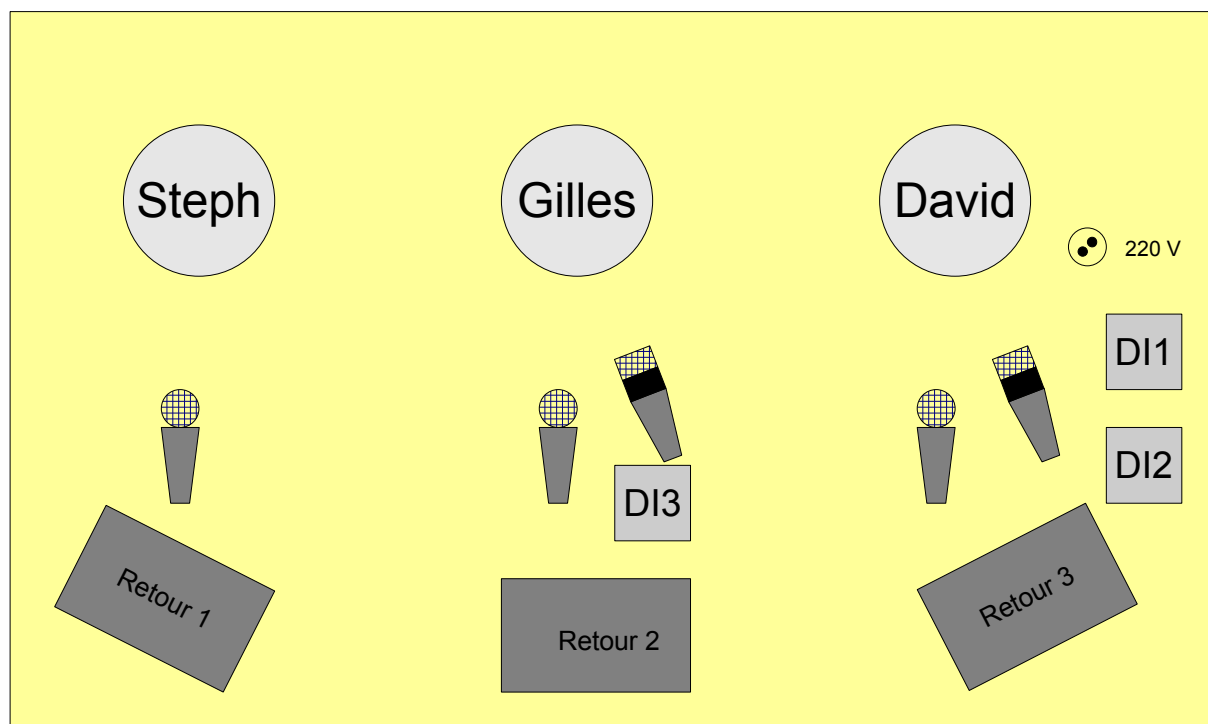

Plan de scène: Gilles Thoraval

patch	source	interface	notes
1	pédalier basse	DI1	
2	guit David	DI2	
3	banjo David	mic statique ou type 57	au choix suivant config
4	guit Gilles	DI3	
5	banjo, ukulele Gilles	mic statique ou type 57	au choix suivant config
6	Flute traversière et vx Steph	535 ou beta 87	
7	vx Gilles	sm/beta 58	
8	vx David	sm/beta 58	