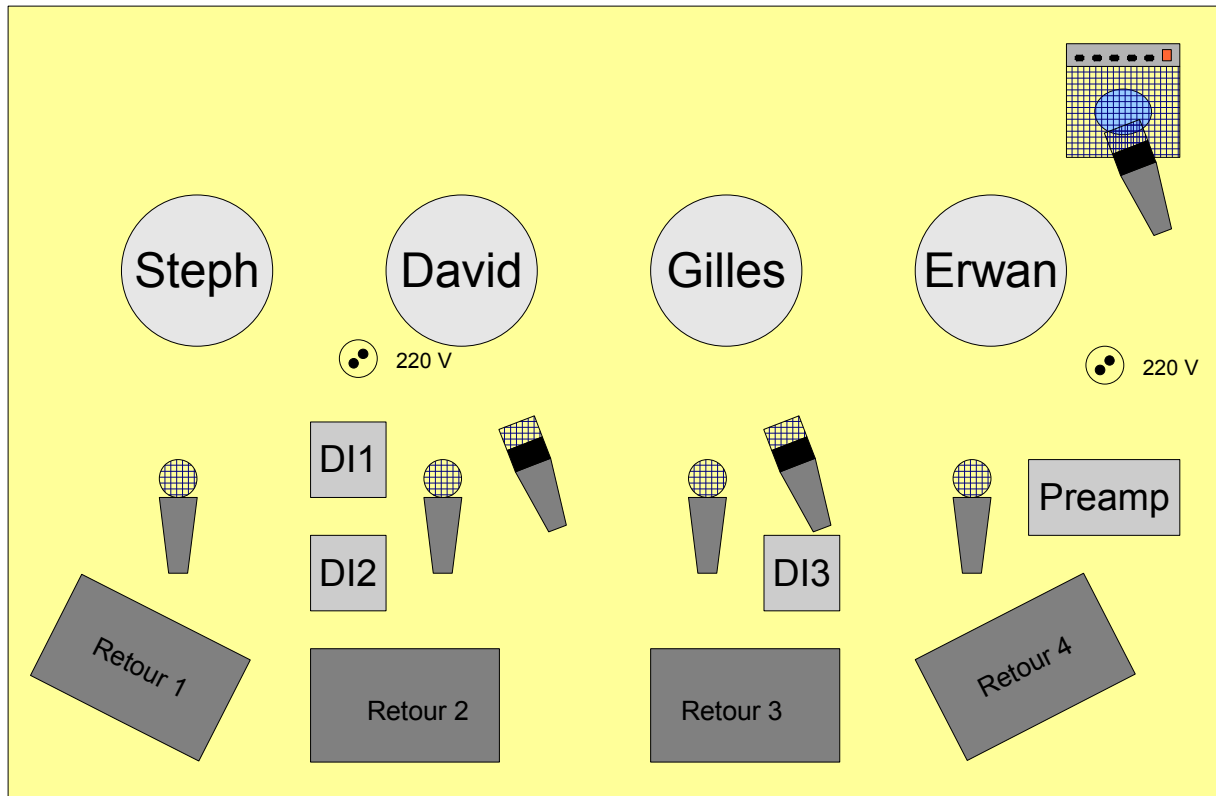

Plan de scène: Gilles Thoraval

patch	source	interface	notes
1	pédalier basse	DI1	
2	guit David	DI2	
3	banjo David	mic statique ou type 57	au choix suivant config
4	guit Gilles	DI3	
5	banjo, ukulele Gilles	mic statique ou type 57	au choix suivant config
6	guit erwan	préamp fourni	apporter juste un xlr
7	guit elec erwan	sm/beta 57 ou 609	
8	Flute traversière et vx Steph	535 ou beta 87	
9	vx David	sm/beta 58	
10	vx Gilles	sm/beta 58	
11	vx Erwan	sm/beta 58	